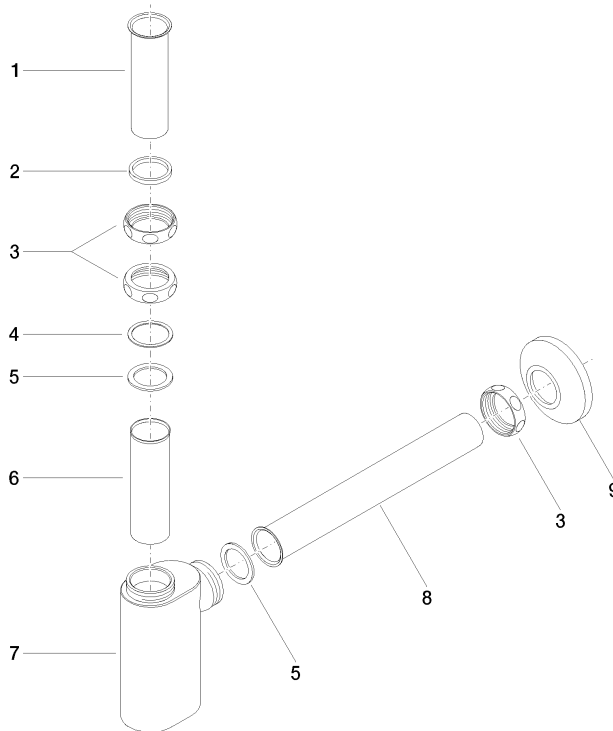

10 040 970

• rosette Ø 80 mm

	Durabronz (23kt Gold)	10 040 970-09
	Chrome	10 040 970-00
	Brushed Platinum	10 040 970-06
	Platinum	10 040 970-08
	Dark Chrome	10 040 970-19
	Brushed Durabronz (23kt Gold)	10 040 970-28
	Brushed Champagne (22kt Gold)	10 040 970-46
	Champagne (22kt Gold)	10 040 970-47
	Brushed Dark Platinum	10 040 970-99

10 040 970

mm [inches]

10 040 970

Parts for other finishes can be found here: [Chrome](#)

Spare parts list

No.	Item Number	Name	Quantity used	Delivery time
1	09 28 23 005-09	Pipe Ø 32 x 0,75 x 110 mm - Durabron (23kt Gold)	1	40
2	09 14 05 017 90	seal	1	2
3	09 23 30 015-09	nut	3	40
4	09 28 10 003 90	ring	1	2
5	09 14 05 016 90	Washer NBR 70 39,0 x 29,0 x 2,0 mm -	2	2
6	09 28 23 006 90	pipe	1	2
7	09 19 22 080-09	casing	1	40
8	09 28 23 002-09	pipe	1	40
9	90 27 01 015 00-09	rosette	1	-